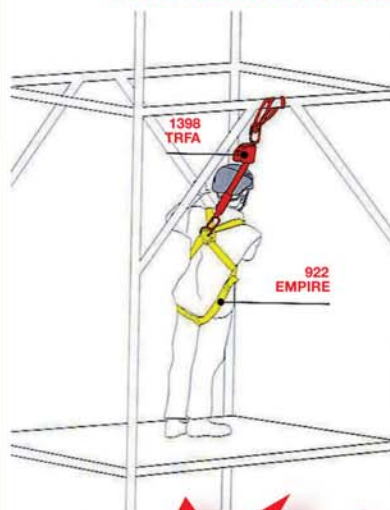

Twist Ring
Ref: 1397.07 x 1 pc.

Express Ring
Ref: 1040.65 x 1 pc.

Titanium Static Rope
Ref: 1758 x 50 m.

Empire Fullbody Harness
Ref: 922 x 1 pc.

ราคาปกติ 12,145 บาท
พิเศษชุดละ 10,000 บาท

ชุดซ่อมบำรุงลิฟท์

สำหรับป้องกันตกในขณะที่ตรวจสอบ ซ่อมแซมลิฟท์
หรือบริเวณที่ความเสียหายเสี่ยงอันตราย

Express Ring
Ref: 1040.65 x 1 pc.

Oval Connector
Ref: 1079.01 x 1 pc.

TRFA
Ref: 1398 x 1 pc.

Empire Fullbody Harness
Ref: 922 x 1 pc.

ราคาปกติ 7,341 บาท
พิเศษชุดละ 6,000 บาท

EN 361

รุ่น 1298 Y
2,200.-

รุ่น 1298 I
1,617.-

ซื้อตั้งแต่ 20 ชุดขึ้นไป ลด 20%
สนใจต้องการสอบถามเพิ่มเติม

RESCUE 1

รุ่น 1000 EDDY อุปกรณ์ปีนเชือก

รุ่น 981 Steel Connectors